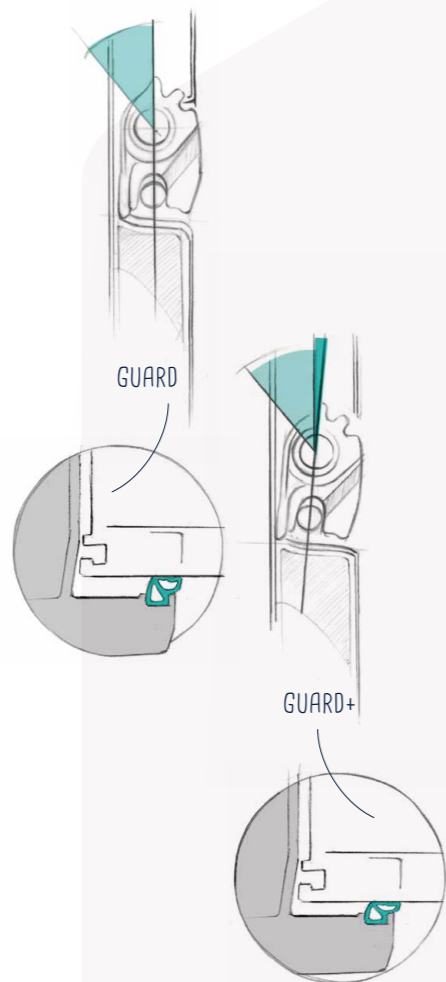

### INSTINCT – dvě chytré varianty zámku

Mechanika koňské hlavy se zamyká standardně mechanicko automaticky (varianta Guard). V prémiovém provedení Guard+ navíc přitáhne motor dveře k rámu a zajišťuje tak maximální přitlačnou sílu. Varianty lze mezi sebou kombinovat, protože je opticky od sebe nelze rozeznat.