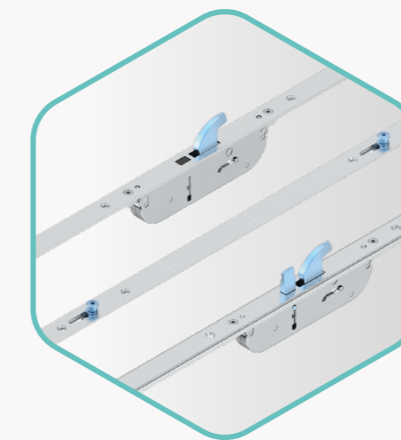

G-TS

Klikou ovládaný zámek

G-TS – bestseller

G-TS je prodejním šlágrm mezi klikou ovládanými zámky. Jako Z-TS splňuje i tento modulární zámek mnoho individuálních požadavků – při vysoké standardizaci: Při zajištění lze použít háky, čepy a bezpečnostní čepy v různých konfiguracích. Realizujte díky různě kombinovatelným štulpovým modulům výšky dveří až do 3 100 mm. Navíc překvapí G-TS svou lehkostí chodu.

PRVEK 8
DVEŘE

Rozličné možnosti zajištění

Lze použít háky, čepy a bezpečnostní čepy v různých konfiguracích.

Bezpečnost krát čtyři

Čtyři bezpečnostní čepy zajišťují vysokou přítlačnou sílu a bezpečnost. Alternativně lze G-TS dodat i v dalších provedeních.

Řešení pro vysoce korozivní prostředí

Musí vaše dveře vzdorovat větru a dešti? Používáte dřevo s obsahem tříslovin, jako je Accoya? Naše speciální řešení pro vysoce korozivní prostředí chrání zámek – jako u tohoto klikou ovládaného zámku G-TS: Ochranná pouzdra proti korozi zajišťují jeho funkci – a to po mnoho let.