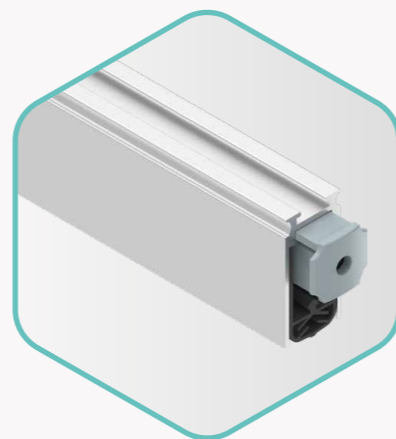

Podlahové těsnění dveří s ochranou proti hluku 54 dB

Podlahová těsnění dveří Adapta – ochrana na celé čáře

Podlahová těsnění dveří utěsňují rušivou mezeru mezi dveřním křídlem a podlahou: Tak chrání před průvanem, větrem a hlukem a při zavřených dveřích udržují prach a hmyz za nimi. Skutečné zlepšení komfortu! U nás naleznete čtyři různé modely a rozdílnými vlastnostmi – pro všechny případy použití:

- › **Varianta mini** – díky malému průřezu lze vložit do drážky
- › **Varianta samoregulační** – optimální těsnění díky samoregulačnímu vyrovnání úrovní; lze vložit do drážky
- › **Varianta sklo** – možnost výměny aktivační strany nezávisle na tloušťce skla
- › **Varianta s ochranou proti hluku 54 dB** – chrání před hlukem do 54 decibelů (certifikováno)