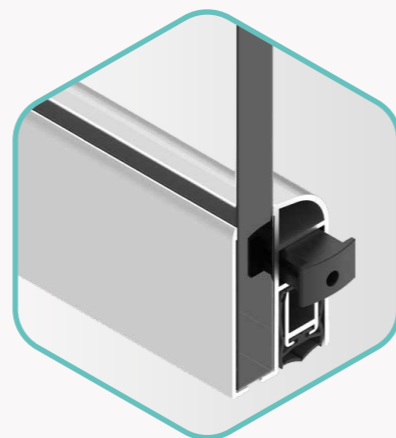

Podlahové těsnění dveří sklo