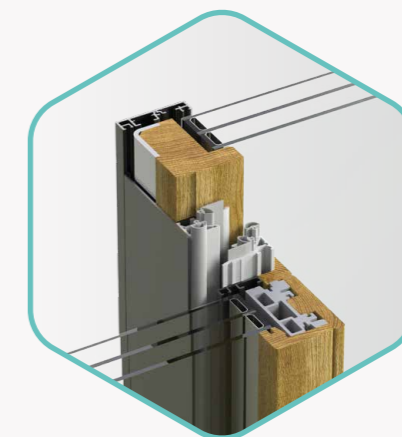

### PRVEK 9 POSUVNÉ PRVKY

Zdvižně posuvné dveře, schéma A, motorizované (uvnitř dřevo, vně hliník)

### Středová partie – čirá elegance

Pohledová šířka? Právě jen 60 mm. Stabilitu a těsnost zajišťuje nejen rám křídla ze sklolaminátem zesíleného plastu, ale také průběžné ocelové úhelníky.