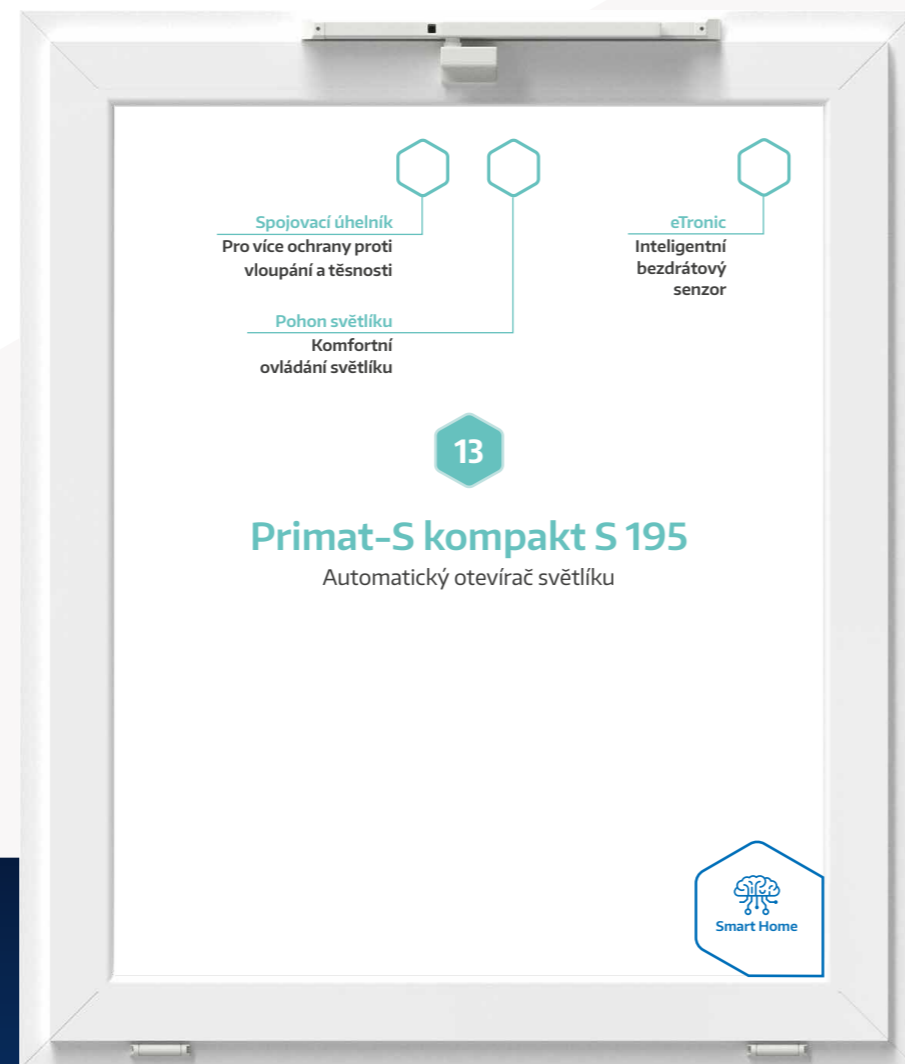

Primat-S kompakt S 195 (24 V) Automatický otevírač světlíku

Automatický, kompaktní a tichý

Automatický otevírač světlíku Primat-S kompakt S 195 (24 V) je malým bratrem otevírače Primat-E kompakt E 195 (230 V): Oba jsou při otevírání a zavírání super tiché a rozumí si s mnoha profily – i úzkými. Jsou k dostání v jednonůžkové nebo dvounůžkové variantě a lze je použít u pravoúhlých i šikmých oken.

Navíc nabízejí chytrá automatická řešení různé rychlosti a potěší snadnou možností dovybavení. I volitelné použití centrálního zamykání zajišťuje zvýšenou těsnost a ochranu proti vloupání. Otevírače světlíků jsou vhodné pro všechny materiály a přesvědčují nejen inteligentním ovládáním – ale třeba také aplikací HAUTAU.

PRVEK 13
OKNA (AUTOMATIZACE)

Výklopná okna z plastu