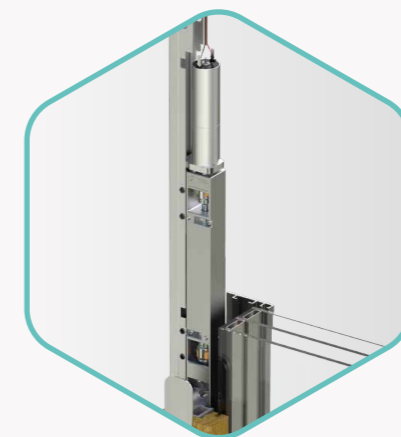

Comfort drive – posouvání jedním stiskem tlačítka

Zvedací posuvný motor Comfort drive zajišťuje otevírání a zavírání jedním stiskem tlačítka. Možnosti ovládání: třítlačítkové, jednotlačítkové, klíčovým spínačem nebo aplikací v chytrém telefonu