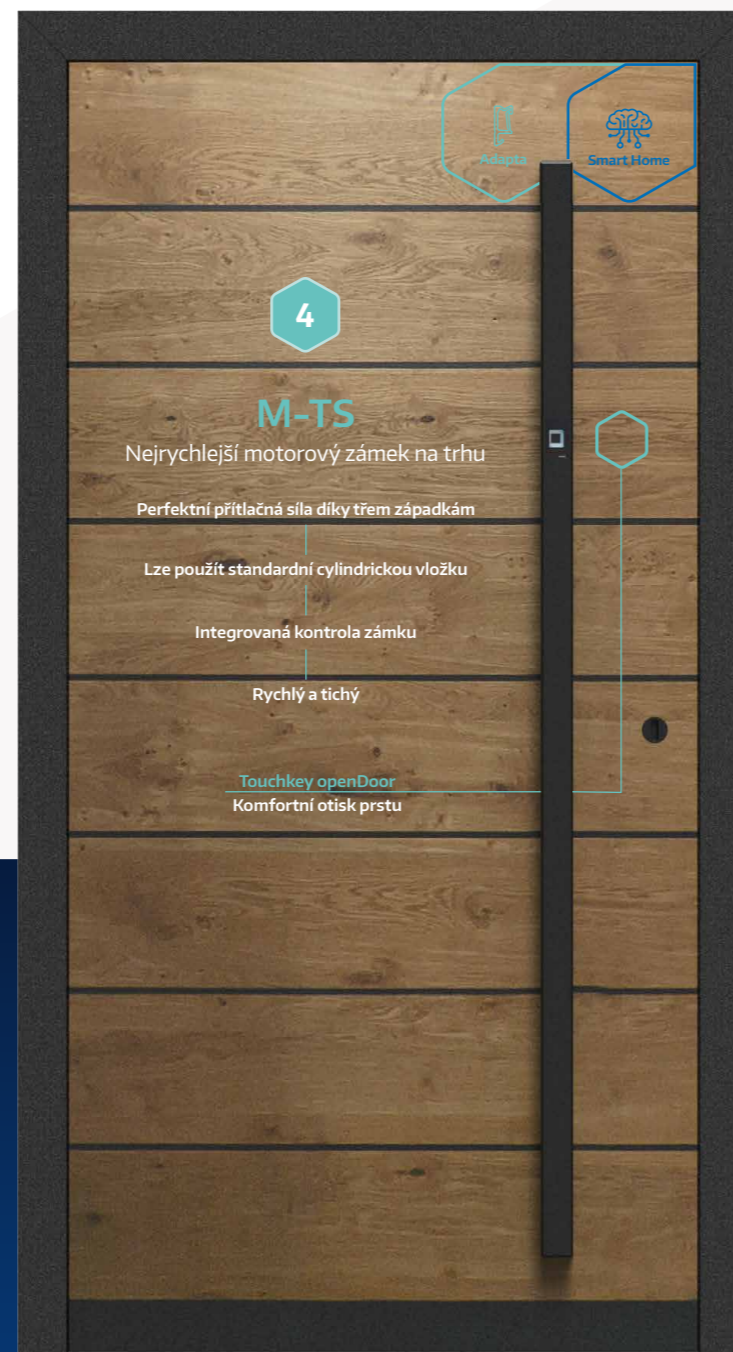

M-TS

Nejrychlejší motorový zámek na trhu

Již dnes připraven pro zítřek

Držitel rekordu: Motorový zámek M-TS je nejrychlejším motorickým vícebodovým zamykacím systémem na trhu. Nastavte s ním nové standardy pro domovní dveře a položte tak základní kámen moderního ovládání: Dveře lze ovládat přístupovými řešeními, jako je otisk prstu, funkce denního otevření nebo aplikace v chytrém telefonu. Samozřejmě lze M-TS i nadále otvírat také klíčem, a sice jedním jednoduchým otočením.

PRVEK 4
DVEŘE

Dveře ze dřeva a hliníku