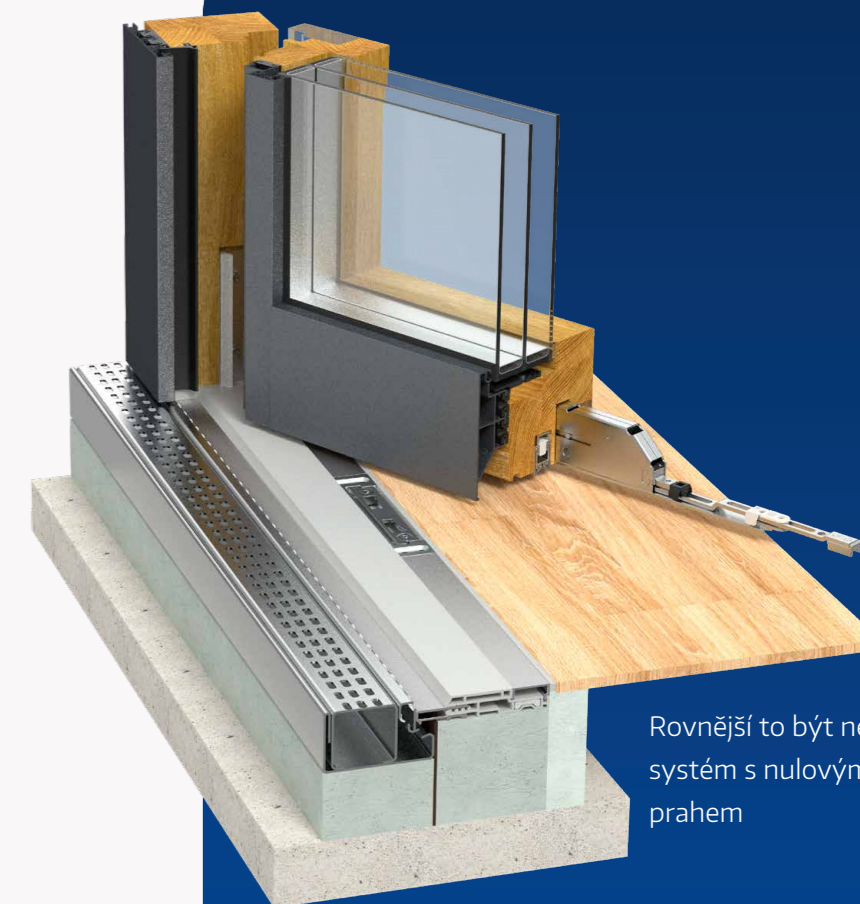

Podlahový práh s nulovou bariérou Transit naleznete vystaven u prvku 18 (viz strana 40).

Rovněžší to být nemůže: systém s nulovým prahem