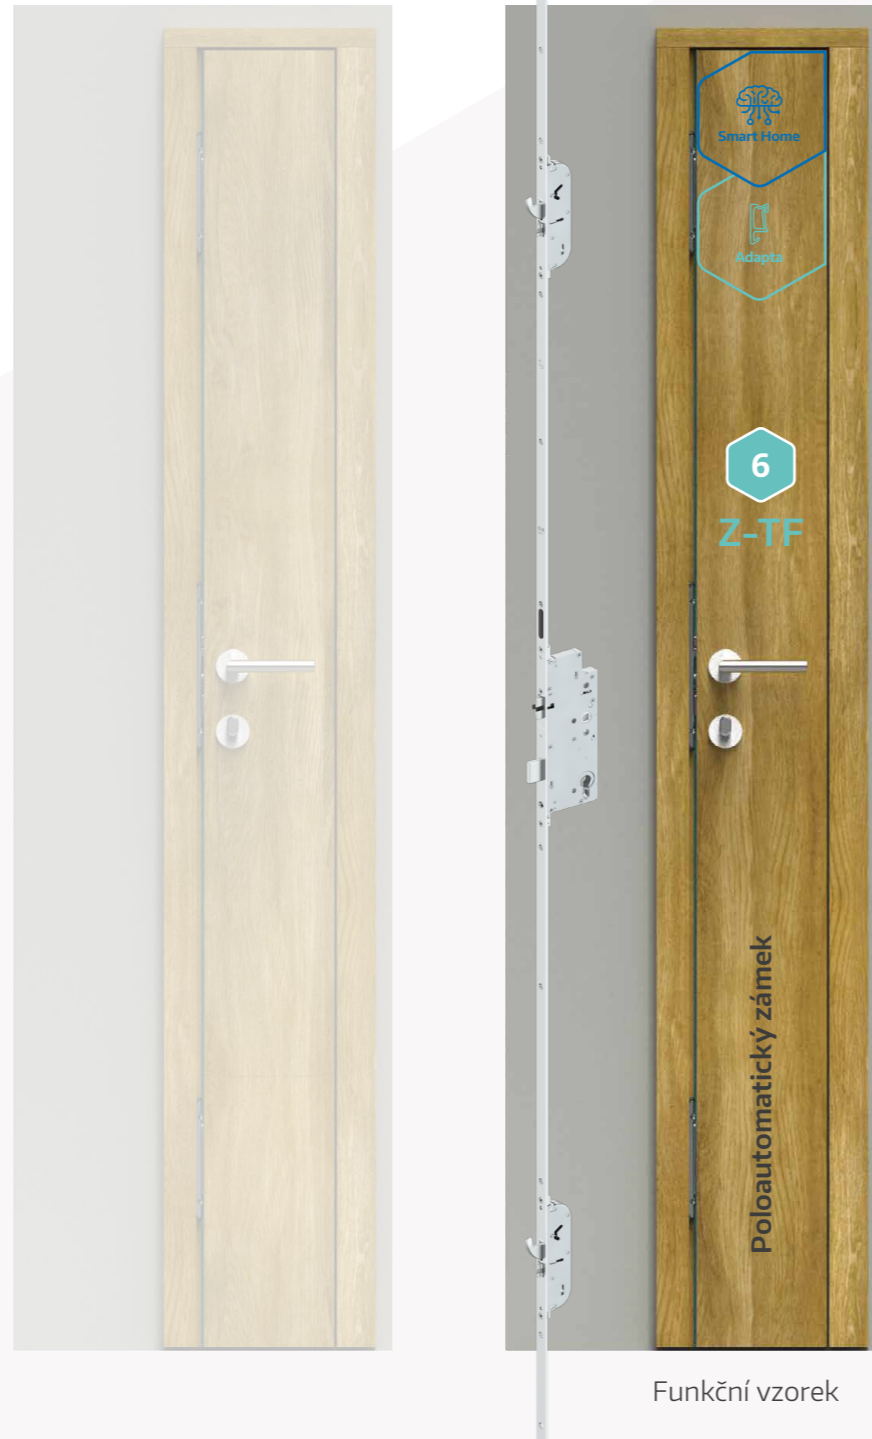

Z-TF

Poloautomatický zámek

Vylepšená klasika

Z-TF je osvědčený třízápadkový zámek, který se dočkal vylepšení díky sekundárnímu zámku „MF-HO“: Tři multifunkční západky a dva nahoru vyjíždějící háky zajišťují lehkost chodu – v kombinaci s vysokou bezpečností.

Navíc zaručuje Z-TF trvalou těsnost po celé výšce dveří: Teplo zůstane uvnitř, zima a hluk venku. Nesmíme zapomenout ani na komfortní funkci denního otevření – tu lze pohodlně ovládat posuvníkem na štulpu.

PRVEK 6
DVEŘE

Funkční vzorek