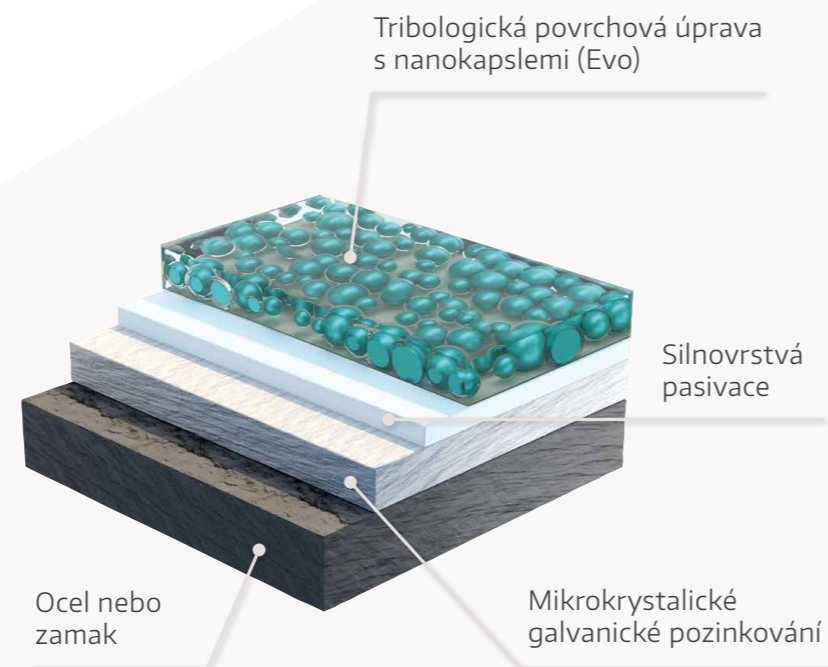

Silverlook-Evo a Tricoat-Evo

Inovativní povrchy kování

Povrch se samoregenerační silou

Povrch, který se sám regeneruje. To je – jedinečný efekt MACO Evo: Nanokapsle působí jako zásobník pro maziva a látky zabraňující korozi. Když se povrch poškodí, vystoupí na povrch látky obsažené v kapslích a poškrábaná místa vyplní. Ještě dříve, než tam může vzniknout rez.

Silverlook-Evo – i jako standard jedinečná kvalita

Silverlook-Evo je galvanická metoda pro vysoké nároky: včetně efektu MACO Evo. Navíc k tomu přesvědčuje Silverlook-Evo vysokou odolností proti korozi, dobrými kluznými vlastnostmi a dlouhou životností. Inovativní povrchová úprava má stejný vzhled jako dosavadní povrch Silberlook.

PRVEK 20
DESKY POVRCHŮ