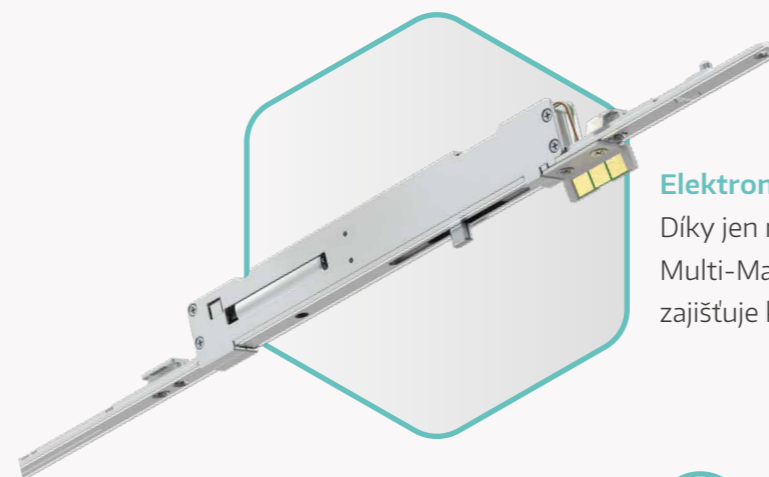

Elektronické kování – chytré ovládání oken

Díky jen několika málo součástem se z klasického okna Multi-Matic stane elektromechanické okno: Elektronické kování zajišťuje komfort při ovládání, přičemž lze okno i nadále ovládat ručně.