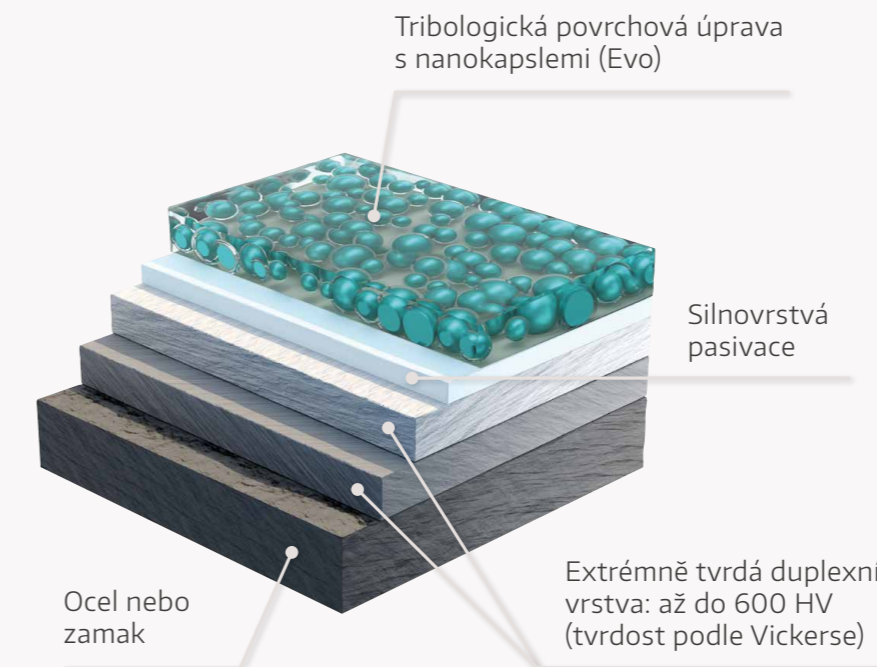

## Inovativní povrchy kování

### Povrch se samoregenerační silou

Povrch, který se sám regeneruje. To je – jedinečný efekt MACO Evo: Nanokapsle působí jako zásobník pro maziva a látky zabraňující korozi. Když se povrch poškodí, vystoupí na povrch látky obsažené v kapslích a poškrábaná místa vyplní. Ještě dříve, než tam může vzniknout rez.

### Silverlook-Evo – i jako standard jedinečná kvalita

Silverlook-Evo je galvanická metoda pro vysoké nároky: včetně efektu MACO Evo. Navíc k tomu přesvědčuje Silverlook-Evo vysokou odolností proti korozi, dobrými kluznými vlastnostmi a dlouhou životností. Inovativní povrchová úprava má stejný vzhled jako dosavadní povrch Silberlook.

PRVEK 20  
DESKY POVRCHŮ