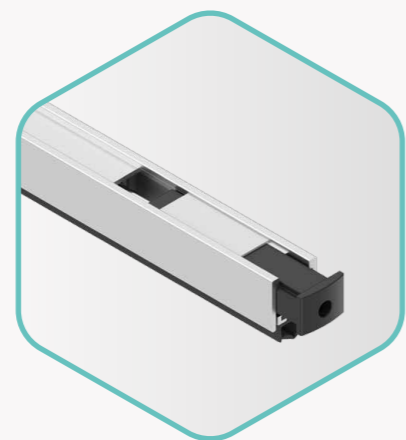

Podlahové těsnění dveří mini