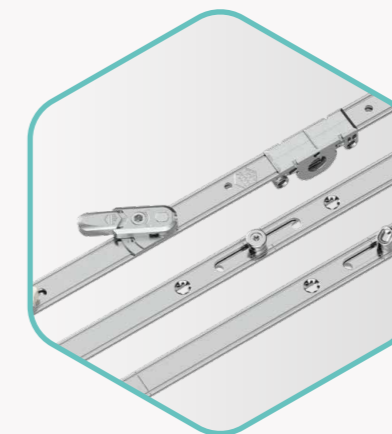

Multi-Matic – prostě multitalent

Multi-Matic je mnohostranně zaměřená série okenního kování od společnosti MACO: od jednoduchého otvíravě sklopného okna přes vysoce bezpečnostní okno a sklopně otvíravého okno až po bezbariérové balkonové dveře.